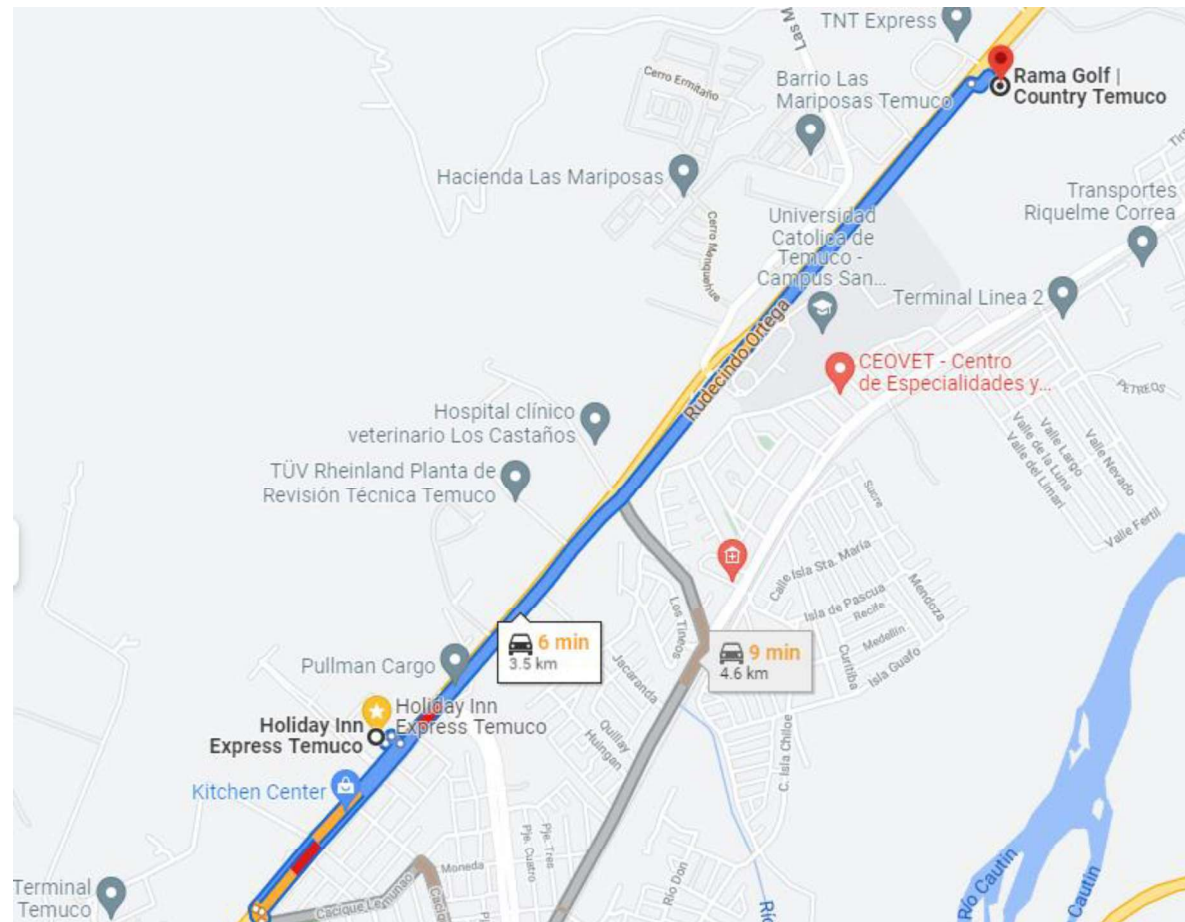

PROPUESTA ALIANZA
AÑO 2022.-

Tarifa Asistentes al Abierto de Golf:

- Fechas: noche viernes 14 y noche de sábado 15 de enero 2022.
- Valor por Habitación doble dos camas Twin o habitación single o doble, con cama King.
- Incluye: Desayuno buffet, gimnasio, estacionamiento, terraza, café de cortesía, piscina (según medidas sanitarias), entre otros.
- Tarifa para 2 adultos o 2 adultos y 2 niños menor de 18 años.
- \$68.900 + IVA por noche ****cupos limitados****
- Tomar reservas al correo: front.zco@talbot.cl e indicar “ABIERTO DE GOLF” con nombre completo titular y acompañante, N° de Tarjeta de Crédito y fecha de expiración para garantizar, N° de noches (check in y check out).

UN HOTEL IHG®

Distancia Hotel a Nueva Frontera Country Temuco:

- 3,5 KM.
- 6 minutos de distancia en vehículo.

Muchas Gracias!

Esperando que nuestra propuesta tenga una buena acogida, se despide cordialmente,